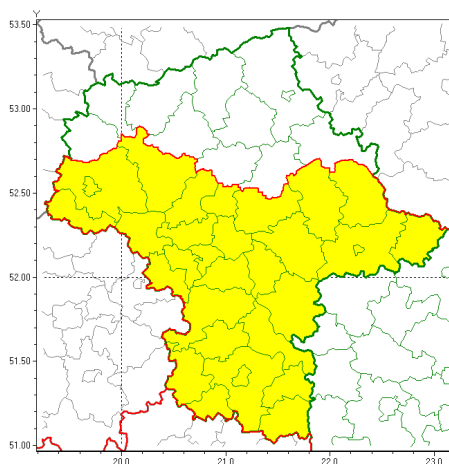

Zasięg ostrzeżeń w województwie

Oblodzenie
2021-12-06 10:50

WOJEWÓDZTWO MAZOWIECKIE
OSTRZEŻENIA METEOROLOGICZNE ZBIORCZO NR 193
WYKAZ OBSZARÓW Z UCZESTWILIENIEM
o godz. 10:50 dnia 06.12.2021

Zjawisko/Stopień zagrożenia	Oblodzenie/1
Obszar (w nawiasie numer ostrzeżenia dla powiatu)	powiaty: białobrzeski(91), garwoliński(93), gostyniński(93), grodziski(91), grójecki(93), kozienicki(93), legionowski(93), lipski(91), łosicki(99), miński(98), nowodworski(96), otwocki(94), piaseczyński(92), Płock(93), płocki(93), płoński(94), pruszkowski(89), przysuski(91), Radom(92), radomski(92), Siedlce(99), siedlecki(99), sochaczewski(92), sokołowski(98), szydlowiecki(90), Warszawa(91), warszawski zachodni(94), węgrowski(96), wołomiński(92), zwoleński(91), żyrardowski(92)
Ważność	od godz. 18:00 dnia 06.12.2021 do godz. 09:00 dnia 07.12.2021
Prawdopodobieństwo	80%
Przebieg	Prognozuje się zamarzanie mokrej nawierzchni dróg i chodników w trakcie oraz po opadach deszczu ze śniegiem lub mokrego śniegu powodujących ich oblodzenie. Temperatura minimalna od -5°C do -2°C, temperatura minimalna przy gruncie od -5°C do -3°C. Ujemna temperatura powietrza utrzyma się do czwartku (9.12).
SMS	IMGW-PIB OSTRZEŻENIA: OBLODZENIE/1 mazowieckie (31 powiatów) od 18:00/06.12 do 09:00/07.12.2021 temp. min. od -5 st. do -2 st., przy gruncie do -5 st., lisko. Dotyczy powiatów: białobrzeski, garwoliński, gostyniński, grodziski, grójecki, kozienicki, legionowski, lipski, łosicki, miński, nowodworski, otwocki, piaseczyński, Płock, płocki, płoński, pruszkowski, przysuski, Radom, radomski, Siedlce, siedlecki, sochaczewski, sokołowski, szydlowiecki, Warszawa, warszawski zachodni, węgrowski, wołomiński, zwoleński i żyrardowski.
RSO	Woj. mazowieckie (31 powiatów), IMGW-PIB wydał ostrzeżenie pierwszego stopnia o oblodzeniu