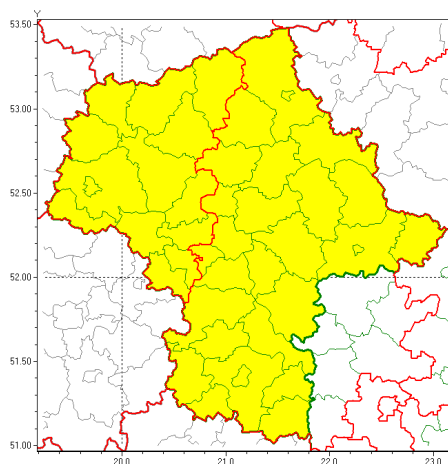

Zasięg ostrzeżeń w województwie

Silny wiatr
2022-02-04 13:10

WOJEWÓDZTWO MAZOWIECKIE
OSTRZEŻENIA METEOROLOGICZNE ZBIORCZO NR 25
WYKAZ OBYWÓW ZUJACYCH OSTRZEŻENIE
o godz. 13:10 dnia 04.02.2022

Zjawisko/Stopień zagrożenia	Silny wiatr/1
Obszar (w nawiasie numer ostrzeżenia dla powiatu)	powiaty: ciechanowski(18), gostyniński(16), grodziski(16), mławski(18), nowodworski(17), Płock(16), płocki(16), płoński(18), przasnyski(17), sierpecki(16), sochaczewski(16), warszawski zachodni(16), uromiński(16), yrardowski(16)
Ważność	od godz. 04:00 dnia 05.02.2022 do godz. 11:00 dnia 05.02.2022
Prawdopodobieństwo	80%
Przebieg	Prognozuje się wystąpienie silnego wiatru o średniej prędkości od 20 km/h do 30 km/h, w porywach do 90 km/h, z zachodu. Lokalnie możliwe burze.
SMS	IMGW-PIB OSTRZEŻENIA: WIATR/1 mazowieckie (14 powiatów) od 04:00/05.02 do 11:00/05.02.2022 prędkość do 30 km/h, porywy do 90 km/h, W. Dotyczy powiatów: ciechanowski, gostyniński, grodziski, mławski, nowodworski, Płock, płocki, płoński, przasnyski, sierpecki, sochaczewski, warszawski zachodni, uromiński i yrardowski.
RSO	Woj. mazowieckie (14 powiatów), IMGW-PIB wydał ostrzeżenie pierwszego stopnia o silnym wietrze
Uwagi	Brak.
Zjawisko/Stopień zagrożenia	Silny wiatr/1