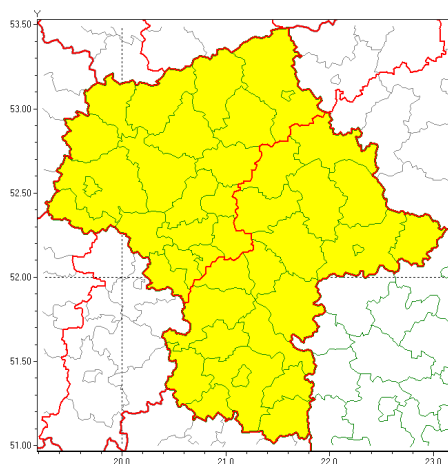

Zasięg ostrzeżeń w województwie

Opady marznące
2021-12-14 09:22

WOJEWÓDZTWO MAZOWIECKIE
OSTRZEŻENIA METEOROLOGICZNE ZBIORCZO NR 199
WYKAZ OBYWÓW ZUCIANYCH OSTRZEŻENIAMI
o godz. 09:22 dnia 14.12.2021

Zjawisko/Stopień zagrożenia	Opady marznące/1
Obszar (w nawiasie numer ostrzeżenia dla powiatu)	powiaty: białobrzeski(93), garwoliński(95), grójecki(95), kozienicki(95), lipski(93), łosicki(101), miński(100), ostrowski(100), otwocki(96), piaseczyński(94), przysuski(93), Radom(94), radomski(94), Siedlce(101), siedlecki(101), sokołowski(100), szydłowiecki(92), węgrowski(98), wołomiński(94), wyszkowski(93), zwoleński(93)
Ważność	od godz. 12:00 dnia 14.12.2021 do godz. 23:00 dnia 14.12.2021
Prawdopodobieństwo	80%
Przebieg	Prognozowane są słabe opady marznącego deszczu lub młotki powodujące gołoled.
SMS	IMGW-PIB OSTRZEŻENIA: MARZĄCE OPADY/1 mazowieckie (21 powiatów) od 12:00/14.12 do 23:00/14.12.2021 marznące opady, drogi liskie. Dotyczy powiatów: białobrzeski, garwoliński, grójecki, kozienicki, lipski, łosicki, miński, ostrowski, otwocki, piaseczyński, przysuski, Radom, radomski, Siedlce, siedlecki, sokołowski, szydłowiecki, węgrowski, wołomiński, wyszkowski i zwoleński.
RSO	Woj. mazowieckie (21 powiatów), IMGW-PIB wydał ostrzeżenie pierwszego stopnia o opadach marzących
Uwagi	Brak.
Zjawisko/Stopień zagrożenia	Opady marznące/1