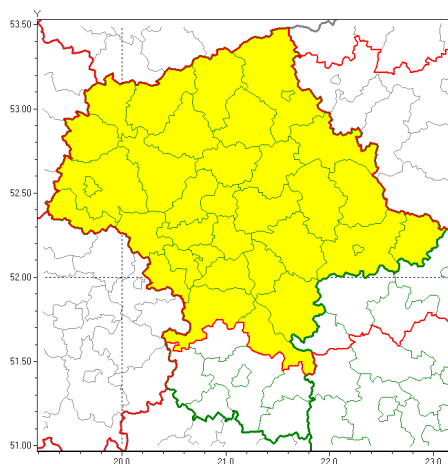

### Zasięg ostrzeżenia w województwie

Silny wiatr  
2021-11-19 11:36

**WOJEWÓDZTWO MAZOWIECKIE**  
**OSTRZEŻENIA METEOROLOGICZNE ZBIORCZO NR 187**  
**WYKAZ OBYWÓW ZUCIENNYCH OSTRZEŻENIA**  
**o godz. 11:36 dnia 19.11.2021**

Zjawisko/Stopień zagrożenia	Silny wiatr/1
Obszar (w nawiasie numer ostrzeżenia dla powiatu)	powiaty: ciechanowski(91), garwoliński(91), gostyniński(88), grodziski(88), grójecki(90), kozienicki(91), legionowski(89), łosicki(97), makowski(96), miński(95), mławski(92), nowodworski(91), ostrołęcki(98), Ostrołęka(98), ostrowski(95), otwocki(91), piaseczyński(89), Płock(88), płocki(88), płocki(89), pruszkowski(86), przasnyski(94), pułtuski(91), Siedlce(97), siedlecki(97), sierpecki(91), sochaczewski(87), sokołowski(96), Warszawa(88), warszawski zachodni(90), węgrowski(93), wołomiński(89), wyszkowski(88), uroński(89), yrardowski(89)
Ważność	od godz. 19:00 dnia 19.11.2021 do godz. 04:00 dnia 20.11.2021
Prawdopodobieństwo	85%
Przebieg	Prognozuje się wystąpienie silnego wiatru o średniej prędkości od 20 km/h do 30 km/h, w porywach do 80 km/h, z zachodu i północnego zachodu.
SMS	IMGW-PIB OSTRZEŻENIA: WIATR/1 mazowieckie (35 powiatów) od 19:00/19.11 do 04:00/20.11.2021 prędkość do 30 km/h, porywy do 80 km/h, W i NW. Dotyczy powiatów: ciechanowski, garwoliński, gostyniński, grodziski, grójecki, kozienicki, legionowski, łosicki, makowski, miński, mławski, nowodworski, ostrołęcki, Ostrołęka, ostrowski, otwocki, piaseczyński, Płock, płocki, płocki(89), pruszkowski, przasnyski, pułtuski, Siedlce, siedlecki, sierpecki, sochaczewski, sokołowski, Warszawa, warszawski zachodni, węgrowski, wołomiński, wyszkowski, uroński i yrardowski.
RSO	Woj. mazowieckie (35 powiatów), IMGW-PIB wydał ostrzeżenie pierwszego stopnia o silnym wietrze