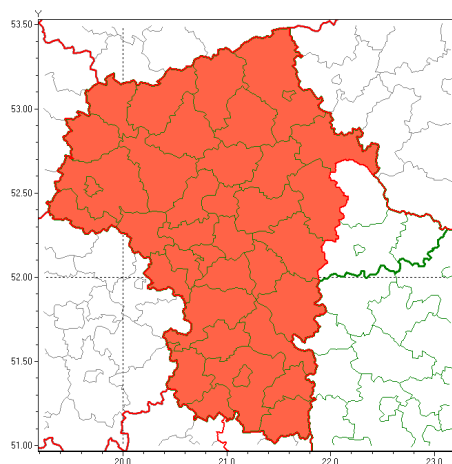

### Zasięg ostrzeżeń w województwie

Burze z gradem  
2021-07-14 11:57

Upał  
2021-07-14 11:57

**WOJEWÓDZTWO MAZOWIECKIE**  
**OSTRZEŻENIA METEOROLOGICZNE ZBIORCZO NR 136**  
**WYKAZ OBOWIĄZUJĄCYCH OSTRZEŻEŃ**  
**o godz. 11:57 dnia 14.07.2021**

Zjawisko/Stopień zagrożenia	Burze z gradem/3
Obszar (w nawiasie numer ostrzeżenia dla powiatu)	powiaty: białobrzegi(65), ciechanowski(69), garwoliński(66), gostyniński(65), grodziski(64), grójcki(65), kozienicki(65), legionowski(66), lipski(65), makowski(73), miński(71), mławski(70), nowodworski(67), ostrołęcki(75), Ostrołęka(75), ostrowski(73), otwocki(68), piaseczyński(66), Płock(66), płocki(66), płocki(67), pruszkowski(64), przasnyski(72), przysuski(65), pułtuski(69), Radom(65), radomski(65), sierpecki(69), sochaczewski(64), szydłowiecki(64), Warszawa(66), warszawski zachodni(66), węgrowski(69), wołomiński(67), wyszkowski(67), zwoleński(65), uromiński(67), yardowski(65)
Ważność	od godz. 18:00 dnia 14.07.2021 do godz. 09:00 dnia 15.07.2021
Prawdopodobieństwo	80%
Przebieg	Prognozowane są burze, którym miejscami będą towarzyszyć ulewne opady deszczu od 30 mm do 60 mm, lokalnie kumulacja do 90 mm oraz porywy wiatru do 120 km/h. Miejscami grad.
SMS	IMGW-PIB OSTRZEŻENIA: BURZE Z GRADEM/3 mazowieckie (38 powiatów) od 18:00/14.07 do 09:00/15.07.2021 deszcz 90 mm, grad, porywy 120 km/h. Dotyczy powiatów: białobrzegi, ciechanowski, garwoliński, gostyniński, grodziski, grójcki, kozienicki, legionowski, lipski, makowski, miński, mławski, nowodworski, ostrołęcki, Ostrołęka, ostrowski, otwocki, piaseczyński, Płock, płocki, płocki, pruszkowski, przasnyski, przysuski, pułtuski, Radom, radomski, sierpecki, sochaczewski, szydłowiecki, Warszawa, warszawski zachodni, węgrowski, wołomiński, wyszkowski, zwoleński, uromiński i yardowski.
RSO	Woj. mazowieckie (38 powiatów), IMGW-PIB wydał ostrzeżenie trzeciego stopnia o burzach z gradem