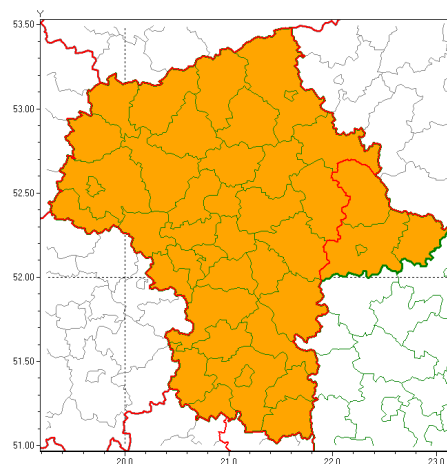

### Zasięg ostrzeżeń w województwie

Burze z gradem  
2021-07-14 11:57

Upał  
2021-07-14 11:57

**WOJEWÓDZTWO MAZOWIECKIE**  
**OSTRZEŻENIA METEOROLOGICZNE ZBIORCZO NR 136**  
**WYKAZ OBOWIĄZUJĄCYCH OSTRZEŻEŃ**  
**o godz. 11:57 dnia 14.07.2021**

Zjawisko/Stopień zagrożenia	Burze z gradem/3
Obszar (w nawiasie numer ostrzeżenia dla powiatu)	powiaty: białobrzegi(65), ciechanowski(69), garwoliński(66), gostyniński(65), grodziski(64), grójcki(65), kozienicki(65), legionowski(66), lipski(65), makowski(73), miński(71), mławski(70), nowodworski(67), ostrołęcki(75), Ostrołęka(75), ostrowski(73), otwocki(68), piaseczyński(66), Płock(66), płocki(66), płocki(67), pruszkowski(64), przasnyski(72), przysuski(65), pułtuski(69), Radom(65), radomski(65), sierpecki(69), sochaczewski(64), szydłowiecki(64), Warszawa(66), warszawski zachodni(66), węgrowski(69), wołomiński(67), wyszkowski(67), zwoleński(65), uromiński(67), yardowski(65)
Ważność	od godz. 18:00 dnia 14.07.2021 do godz. 09:00 dnia 15.07.2021
Prawdopodobieństwo	80%
Przebieg	Prognozowane są burze, którym miejscami będą towarzyszyć ulewne opady deszczu od 30 mm do 60 mm, lokalnie kumulacja do 90 mm oraz porywy wiatru do 120 km/h. Miejscami grad.
SMS	IMGW-PIB OSTRZEŻENIA: BURZE Z GRADEM/3 mazowieckie (38 powiatów) od 18:00/14.07 do 09:00/15.07.2021 deszcz 90 mm, grad, porywy 120 km/h. Dotyczy powiatów: białobrzegi, ciechanowski, garwoliński, gostyniński, grodziski, grójcki, kozienicki, legionowski, lipski, makowski, miński, mławski, nowodworski, ostrołęcki, Ostrołęka, ostrowski, otwocki, piaseczyński, Płock, płocki, płocki, pruszkowski, przasnyski, przysuski, pułtuski, Radom, radomski, sierpecki, sochaczewski, szydłowiecki, Warszawa, warszawski zachodni, węgrowski, wołomiński, wyszkowski, zwoleński, uromiński i yardowski.
RSO	Woj. mazowieckie (38 powiatów), IMGW-PIB wydał ostrzeżenie trzeciego stopnia o burzach z gradem