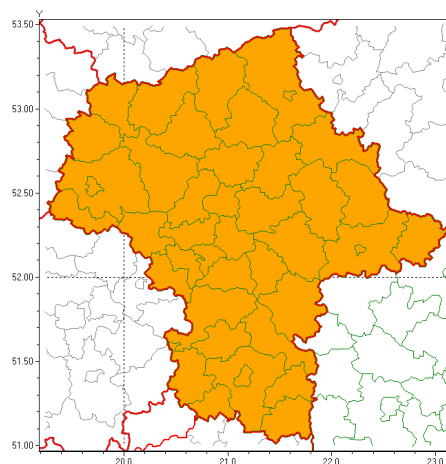

Zasięg ostrzeżeń w województwie

Burze z gradem
2021-07-13 02:09

Upał
2021-07-13 02:09

WOJEWÓDZTWO MAZOWIECKIE
OSTRZEŻENIA METEOROLOGICZNE ZBIORCZO NR 133
WYKAZ OBOWIĄZUJĄCYCH OSTRZEŻEŃ
o godz. 02:09 dnia 13.07.2021

Zjawisko/Stopień zagrożenia	Burze z gradem/1
Obszar (w nawiasie numer ostrzeżenia dla powiatu)	powiaty: białobrzeski(64), ciechanowski(68), garwoliński(65), gostyniński(64), grodziski(63), grójecki(64), kozienicki(64), legionowski(65), lipski(64), łosicki(71), makowski(72), miński(70), mławski(69), nowodworski(66), ostrołęcki(74), Ostrołęka(74), ostrowski(72), otwocki(67), piaseczyński(65), Płock(65), płocki(65), płocki(66), pruszkowski(63), przasnyski(71), przysuski(64), pułtuski(68), Radom(64), radomski(64), Siedlce(72), siedlecki(72), sierpecki(68), sochaczewski(63), sokołowski(72), szydłowiecki(63), Warszawa(65), warszawski zachodni(65), węgrowski(68), wołomiński(66), wyszkowski(66), zwoleński(64), uromiński(66), yardowski(64)
Ważność	od godz. 02:15 dnia 13.07.2021 do godz. 24:00 dnia 13.07.2021
Prawdopodobieństwo	80%
Przebieg	Prognozowane są burze, którym miejscami będą towarzyszyć opady deszczu od 20 mm do 30 mm, lokalnie do 40 mm oraz porywy wiatru do 80 km/h. Miejscami grad.
SMS	IMGW-PIB OSTRZEŻENIA: BURZE Z GRADEM/1 mazowieckie (wszystkie powiaty) od 02:15/13.07 do 24:00/13.07.2021 deszcz 40 mm, grad, porywy 80 km/h. Dotyczy powiatów: wszystkie powiaty.
RSO	Woj. mazowieckie (wszystkie powiaty), IMGW-PIB wydał ostrzeżenie pierwszego stopnia o burzach z gradem
Uwagi	Brak.
Zjawisko/Stopień zagrożenia	Upał/2