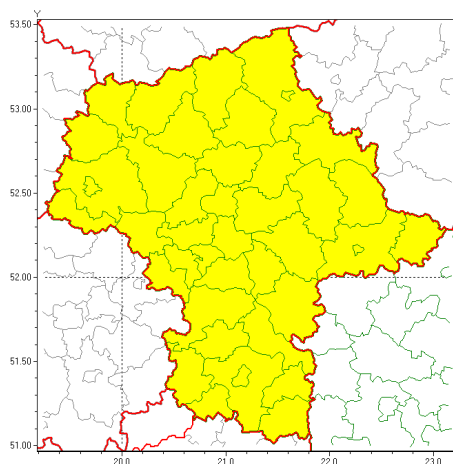

Zasięg ostrzeżeń w województwie

Burze z gradem
2021-07-13 02:09

Upał
2021-07-13 02:09

WOJEWÓDZTWO MAZOWIECKIE
OSTRZEŻENIA METEOROLOGICZNE ZBIORCZO NR 133
WYKAZ OBOWIĄZUJĄCYCH OSTRZEŻEŃ
o godz. 02:09 dnia 13.07.2021

Zjawisko/Stopień zagrożenia	Burze z gradem/1
Obszar (w nawiasie numer ostrzeżenia dla powiatu)	powiaty: białobrzeski(64), ciechanowski(68), garwoliński(65), gostyniński(64), grodziski(63), grójecki(64), kozienicki(64), legionowski(65), lipski(64), łosicki(71), makowski(72), miński(70), mławski(69), nowodworski(66), ostrołęcki(74), Ostrołęka(74), ostrowski(72), otwocki(67), piaseczyński(65), Płock(65), płocki(65), płocki(66), pruszkowski(63), przasnyski(71), przysuski(64), pułtuski(68), Radom(64), radomski(64), Siedlce(72), siedlecki(72), sierpecki(68), sochaczewski(63), sokołowski(72), szydłowiecki(63), Warszawa(65), warszawski zachodni(65), węgrowski(68), wołomiński(66), wyszkowski(66), zwoleński(64), uromiński(66), yardowski(64)
Ważność	od godz. 02:15 dnia 13.07.2021 do godz. 24:00 dnia 13.07.2021
Prawdopodobieństwo	80%
Przebieg	Prognozowane są burze, którym miejscami będą towarzyszyć opady deszczu od 20 mm do 30 mm, lokalnie do 40 mm oraz porywy wiatru do 80 km/h. Miejscami grad.
SMS	IMGW-PIB OSTRZEŻENIA: BURZE Z GRADEM/1 mazowieckie (wszystkie powiaty) od 02:15/13.07 do 24:00/13.07.2021 deszcz 40 mm, grad, porywy 80 km/h. Dotyczy powiatów: wszystkie powiaty.
RSO	Woj. mazowieckie (wszystkie powiaty), IMGW-PIB wydał ostrzeżenie pierwszego stopnia o burzach z gradem
Uwagi	Brak.
Zjawisko/Stopień zagrożenia	Upał/2