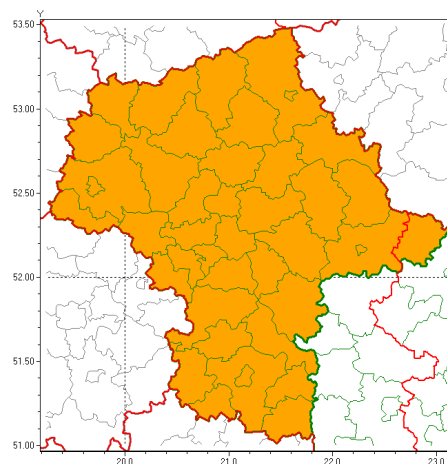

Zasięg ostrzeżeń w województwie

Burze z gradem
2021-07-12 10:31

Upał
2021-07-12 10:31

WOJEWÓDZTWO MAZOWIECKIE
OSTRZEŻENIA METEOROLOGICZNE ZBIORCZO NR 131
WYKAZ OBOWIĄZUJĄCYCH OSTRZEŻEŃ
o godz. 10:31 dnia 12.07.2021

Zjawisko/Stopień zagrożenia	Burze z gradem/1
Obszar (w nawiasie numer ostrzeżenia dla powiatu)	powiaty: białobrzeski(63), ciechanowski(67), garwoliński(64), gostyniński(63), grodziski(62), grójecki(63), kozienicki(63), legionowski(64), lipski(63), makowski(71), miński(69), mławski(68), nowodworski(65), ostrołęcki(73), Ostrołęka(73), ostrowski(71), otwocki(66), piaseczyński(64), Płock(64), płocki(64), płocki(65), pruszkowski(62), przasnyski(70), przysuski(63), pułtuski(67), Radom(63), radomski(63), Siedlce(71), siedlecki(71), sierpecki(67), sochaczewski(62), sokołowski(71), szydłowiecki(62), Warszawa(64), warszawski zachodni(64), węgrowski(67), wołomiński(65), wyszkowski(65), zwoleński(63), uromiński(65), yardowski(63)
Ważność	od godz. 14:00 dnia 12.07.2021 do godz. 24:00 dnia 12.07.2021
Prawdopodobieństwo	80%
Przebieg	Prognozowane są burze, którym miejscami będą towarzyszyć ulewne opady deszczu do 30 mm, lokalnie do 40 mm oraz porywy wiatru do 90 km/h. Miejscami grad.
SMS	IMGW-PIB OSTRZEŻENIA: BURZE Z GRADEM/1 mazowieckie (41 powiatów) od 14:00/12.07 do 24:00/12.07.2021 deszcz 40 mm, grad, porywy 90 km/h. Dotyczy powiatów: białobrzeski, ciechanowski, garwoliński, gostyniński, grodziski, grójecki, kozienicki, legionowski, lipski, makowski, miński, mławski, nowodworski, ostrołęcki, Ostrołęka, ostrowski, otwocki, piaseczyński, Płock, płocki, płocki, pruszkowski, przasnyski, przysuski, pułtuski, Radom, radomski, Siedlce, siedlecki, sierpecki, sochaczewski, sokołowski, szydłowiecki, Warszawa, warszawski zachodni, węgrowski, wołomiński, wyszkowski, zwoleński, uromiński i yardowski.