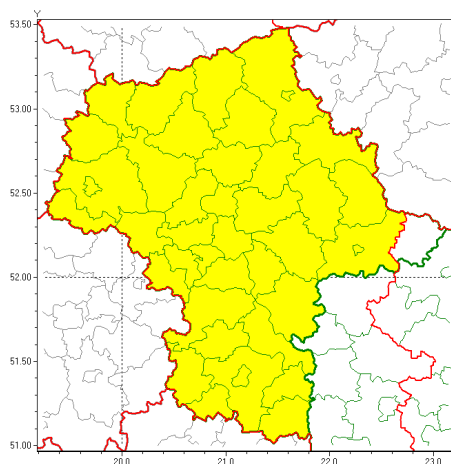

Zasięg ostrzeżeń w województwie

Burze z gradem
2021-07-12 10:31

Upał
2021-07-12 10:31

WOJEWÓDZTWO MAZOWIECKIE
OSTRZEŻENIA METEOROLOGICZNE ZBIORCZO NR 131
WYKAZ OBOWIĄZUJĄCYCH OSTRZEŻEŃ
o godz. 10:31 dnia 12.07.2021

Zjawisko/Stopień zagrożenia	Burze z gradem/1
Obszar (w nawiasie numer ostrzeżenia dla powiatu)	powiaty: białobrzeski(63), ciechanowski(67), garwoliński(64), gostyniński(63), grodziski(62), grójecki(63), kozienicki(63), legionowski(64), lipski(63), makowski(71), miński(69), mławski(68), nowodworski(65), ostrołęcki(73), Ostrołęka(73), ostrowski(71), otwocki(66), piaseczyński(64), Płock(64), płocki(64), płocki(65), pruszkowski(62), przasnyski(70), przysuski(63), pułtuski(67), Radom(63), radomski(63), Siedlce(71), siedlecki(71), sierpecki(67), sochaczewski(62), sokołowski(71), szydłowiecki(62), Warszawa(64), warszawski zachodni(64), węgrowski(67), wołomiński(65), wyszkowski(65), zwoleński(63), uromiński(65), yardowski(63)
Ważność	od godz. 14:00 dnia 12.07.2021 do godz. 24:00 dnia 12.07.2021
Prawdopodobieństwo	80%
Przebieg	Prognozowane są burze, którym miejscami będą towarzyszyć ulewne opady deszczu do 30 mm, lokalnie do 40 mm oraz porywy wiatru do 90 km/h. Miejscami grad.
SMS	IMGW-PIB OSTRZEŻENIA: BURZE Z GRADEM/1 mazowieckie (41 powiatów) od 14:00/12.07 do 24:00/12.07.2021 deszcz 40 mm, grad, porywy 90 km/h. Dotyczy powiatów: białobrzeski, ciechanowski, garwoliński, gostyniński, grodziski, grójecki, kozienicki, legionowski, lipski, makowski, miński, mławski, nowodworski, ostrołęcki, Ostrołęka, ostrowski, otwocki, piaseczyński, Płock, płocki, płocki, pruszkowski, przasnyski, przysuski, pułtuski, Radom, radomski, Siedlce, siedlecki, sierpecki, sochaczewski, sokołowski, szydłowiecki, Warszawa, warszawski zachodni, węgrowski, wołomiński, wyszkowski, zwoleński, uromiński i yardowski.