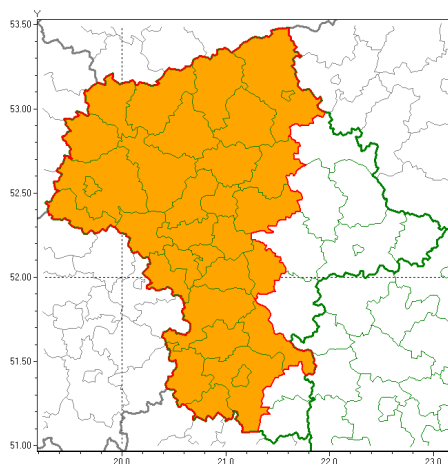

### Zasięg ostrzeżeń w województwie

Upał  
2021-06-17 10:48

**WOJEWÓDZTWO MAZOWIECKIE**  
**OSTRZEŻENIA METEOROLOGICZNE ZBIORCZO NR 88**  
**WYKAZ OBYWÓW ZUCZYCH OSTRZEŻEŃ**  
**o godz. 10:48 dnia 17.06.2021**

| Zjawisko/Stopień zagrożenia                       | Upał/2  |
|---|---|
| Obszar (w nawiasie numer ostrzeżenia dla powiatu) | powiaty: białobrzeski(46), ciechanowski(53), gostyniński(49), grodziski(49), grójecki(46), kozienicki(47), legionowski(48), makowski(56), mławski(55), nowodworski(50), ostrołęcki(58), Ostrołęka(58), otwocki(50), piaseczyński(49), Płock(50), płocki(50), płoński(50), pruszkowski(48), przasnyski(56), przysuski(46), pułtuski(52), Radom(47), radomski(47), sierpecki(54), sochaczewski(48), szydlowiecki(46), Warszawa(48), warszawski zachodni(49), wołomiński(48), wyszkowski(50), uromiński(52), ywardowski(49)        |
| Ważność   | od godz. 13:00 dnia 18.06.2021 do godz. 20:00 dnia 22.06.2021   |
| Prawdopodobieństwo                                | 80%   |
| Przebieg  | Prognozuje się upały. Temperatura maksymalna w dzień od 29°C do 32°C. Temperatura minimalna w nocy od 16°C do 19°C.   |
| SMS   | IMGW-PIB OSTRZEŻENIA: UPAL/2 mazowieckie (32 powiatów) od 13:00/18.06 do 20:00/22.06.2021 temp. maks 32 st, temp min 16 st. Dotyczy powiatów: białobrzeski, ciechanowski, gostyniński, grodziski, grójecki, kozienicki, legionowski, makowski, mławski, nowodworski, ostrołęcki, Ostrołęka, otwocki, piaseczyński, Płock, płocki, płoński, pruszkowski, przasnyski, przysuski, pułtuski, Radom, radomski, sierpecki, sochaczewski, szydlowiecki, Warszawa, warszawski zachodni, wołomiński, wyszkowski, uromiński i ywardowski. |
| RSO   | Woj. mazowieckie (32 powiatów), IMGW-PIB wydał ostrzeżenie drugiego stopnia o upałach   |
| Uwagi   | Brak.   |