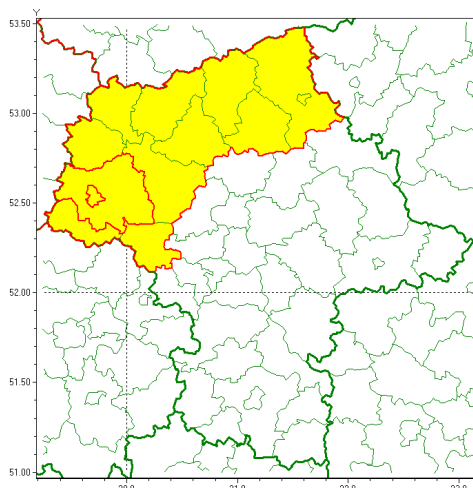

### Zasięg ostrzeżenia w województwie

Opady marznące

### Ostrzeżenie meteorologiczne Nr 7

<b>Nazwa biura</b>	IMGW-PIB Centralne Biuro Prognoz Meteorologicznych - Wydział w Warszawie
<b>Zjawisko/stopień zagrożenia</b>	Opady marznące/ 1
<b>Obszar</b>	województwo mazowieckie <b>powiat płocki</b>
<b>Ważność</b>	od godz. 00:00 dnia 19.01.2022 do godz. 09:00 dnia 19.01.2022
<b>Przebieg</b>	Prognozowane słabe opady marznące mawki powodujące gołed .
<b>Prawdopodobieństwo wystąpienia zjawiska(%)</b>	75%
<b>Uwagi</b>	Brak.
<b>Dyrektor synoptyk IMGW-PIB</b>	Katarzyna Cisińska
<b>Godzina i data wydania</b>	godz. 13:40 dnia 18.01.2022
<b>SMS</b>	IMGW-PIB OSTRZEŻENIE: MARZNAĆCE OPADY/1 mazowieckie/płocki od 00:00/19.01 do 09:00/19.01.2022 marznące opady, drogi liskie.