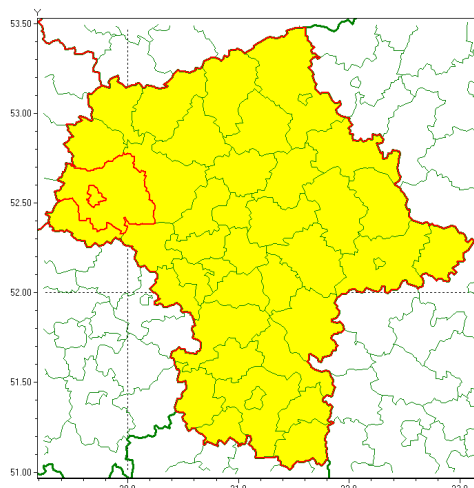

### Zasięg ostrzeżenia w województwie

Burze z gradem

### Ostrzeżenie meteorologiczne Nr 77

<b>Nazwa biura</b>	IMGW-PIB Centralne Biuro Prognoz Meteorologicznych - Wydział w Warszawie
<b>Zjawisko/stopień zagrożenia</b>	Burze z gradem/ 1
<b>Obszar</b>	województwo mazowieckie <b>powiat płocki</b>
<b>Ważność</b>	od godz. 15:00 dnia 10.08.2021 do godz. 24:00 dnia 10.08.2021
<b>Przebieg</b>	Prognozowane są burze, którym będzie towarzyszyć opady deszczu do 25 mm oraz porywy wiatru do 70 km/h. Miejscami grad.
<b>Prawdopodobieństwo wystąpienia zjawiska(%)</b>	75%
<b>Uwagi</b>	Brak.
<b>Dyrektor synoptyk IMGW-PIB</b>	Ilona Bazyluk
<b>Godzina i data wydania</b>	godz. 07:15 dnia 10.08.2021
<b>SMS</b>	IMGW-PIB OSTRZEŻENIE: BURZE Z GRADEM/1 mazowieckie/płocki od 15:00/10.08 do 24:00/10.08.2021 deszcz 25 mm, grad, porywy 70 km/h.