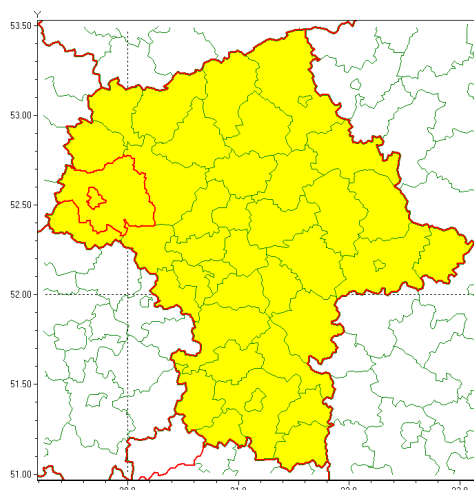

### Zasięg ostrzeżenia w województwie

Burze z gradem

### Ostrzeżenie meteorologiczne Nr 65

<b>Nazwa biura</b>	IMGW-PIB Centralne Biuro Prognoz Meteorologicznych - Wydział w Warszawie
<b>Zjawisko/stopień zagrożenia</b>	Burze z gradem/ 1
<b>Obszar</b>	województwo mazowieckie <b>powiat płocki</b>
<b>Ważność</b>	od godz. 02:15 dnia 13.07.2021 do godz. 24:00 dnia 13.07.2021
<b>Przebieg</b>	Prognozowane są burze, którym miejscami będą towarzyszyć opady deszczu od 20 mm do 30 mm, lokalnie do 40 mm oraz porywy wiatru do 80 km/h. Miejscami grad.
<b>Prawdopodobieństwo wystąpienia zjawiska(%)</b>	80%
<b>Uwagi</b>	Brak.
<b>Dyrektor synoptyk IMGW-PIB</b>	Mariusz Cebula
<b>Godzina i data wydania</b>	godz. 02:09 dnia 13.07.2021
<b>SMS</b>	IMGW-PIB OSTRZEGA: BURZE Z GRADEM/1 mazowieckie/płocki od 02:15/13.07 do 24:00/13.07.2021 deszcz 40 mm, grad, porywy 80 km/h.