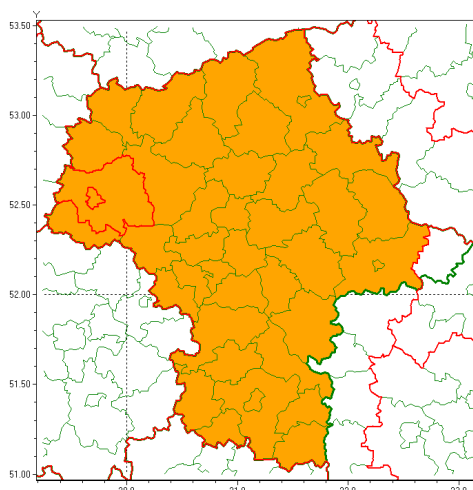

Zasięg ostrzeżenia w województwie

Burze z gradem

Ostrzeżenie meteorologiczne Nr 61

Nazwa biura	IMGW-PIB Centralne Biuro Prognoz Meteorologicznych - Wydział w Warszawie
Zjawisko/stopień zagrożenia	Burze z gradem/ 2
Obszar	województwo mazowieckie powiat płocki
Ważność	od godz. 12:00 dnia 09.07.2021 do godz. 04:00 dnia 10.07.2021
Przebieg	Prognozowane są burze, którym miejscami będą towarzyszyć ulewne opady deszczu od 30 mm do 50 mm lokalnie do 60 mm oraz porywy wiatru do 100 km/h, lokalnie 110 km/h. Miejscami grad.
Prawdopodobieństwo wystąpienia zjawiska(%)	80%
Uwagi	Brak.
Dyrektor synoptyk IMGW-PIB	Dorota Pacocha
Godzina i data wydania	godz. 11:47 dnia 09.07.2021
SMS	IMGW-PIB OSTRZEŻENIE: BURZE Z GRADEM/2 mazowieckie/płocki od 12:00/09.07 do 04:00/10.07.2021 deszcz 30-50, lok.60 mm, grad, porywy 100 km/h, lok.110 km/h.