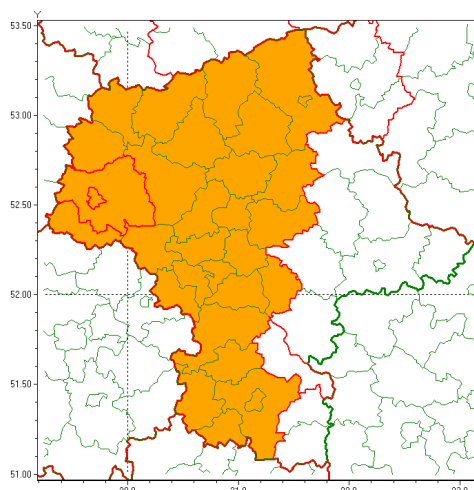

Zasięg ostrzeżenia w województwie

Burze z gradem

Ostrzeżenie meteorologiczne Nr 51

Nazwa biura	IMGW-PIB Centralne Biuro Prognoz Meteorologicznych - Wydział w Warszawie
Zjawisko/stopień zagrożenia	Burze z gradem/ 2
Obszar	województwo mazowieckie powiat płocki
Ważność	od godz. 11:00 dnia 22.06.2021 do godz. 03:00 dnia 23.06.2021
Przebieg	Prognozowane są burze, którym miejscami towarzyszyć będą ulewne opady deszczu od 30 mm do 40 mm, lokalnie do 50 mm oraz porywy wiatru do 90 km/h. Miejscami grad.
Prawdopodobieństwo wystąpienia zjawiska(%)	80%
Uwagi	Brak.
Dyrektor synoptyk IMGW-PIB	Dorota Pacocha
Godzina i data wydania	godz. 07:14 dnia 22.06.2021
SMS	IMGW-PIB OSTRZEŻENIE: BURZE Z GRADEM/2 mazowieckie/płocki od 11:00/22.06 do 03:00/23.06.2021 deszcz 50 mm, grad, porywy 90 km/h.